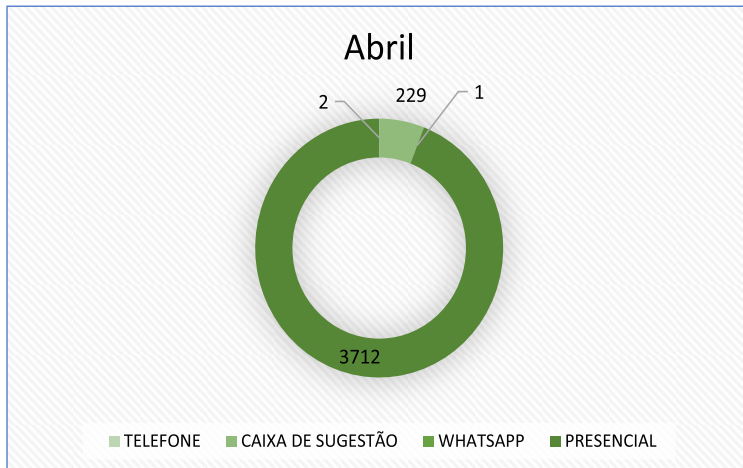

## Indicadores Ouvidoria – ABRIL 2025

- Telefone: 2
- E-mail: 1
- Whatsapp: 0
- Caixa de sugestão: 229
- Ouvidoria: 1
- Presencial: 3.712

## Percentual das demandas recebidas através dos canais: