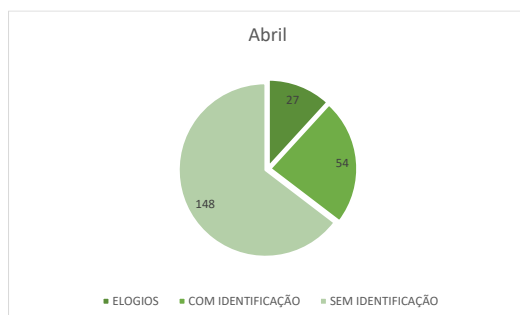

Percentual das demandas recebidas através dos canais:

• Caixa de sugestão: